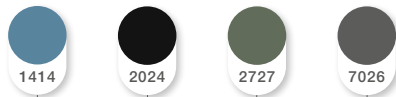

SEAT WIDTH

44,5 cm

WEIGHT LIMIT

120 kg

COLORS

Monocolor

Armrests

Optional armrests