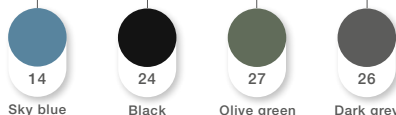

SEAT WIDTH

44,5 cm

WEIGHT LIMIT

120 kg

COLORS

Monocolor

Armrests

Optional armrests