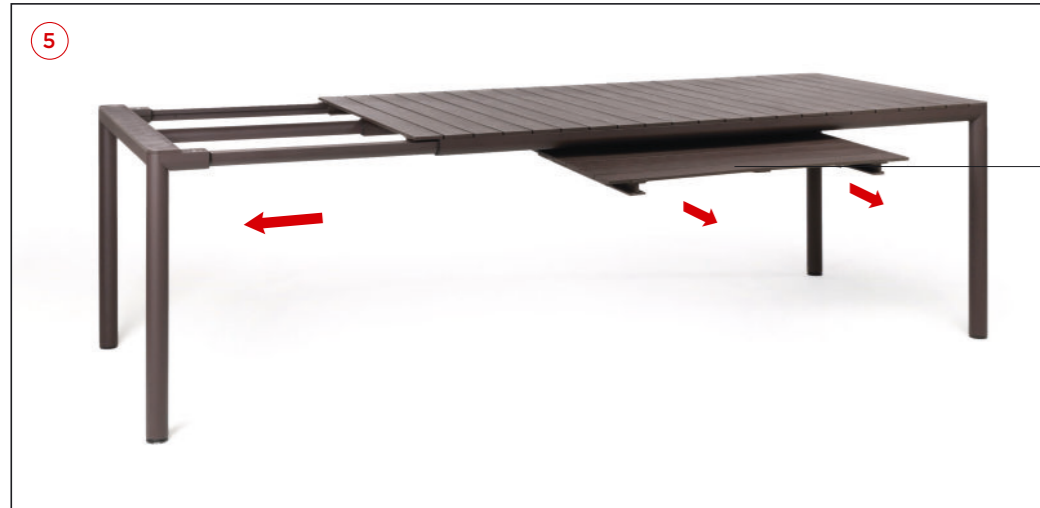

TEVERE 210 EXTENSIBLE

design Raffaello Galiotto

Ref. 496

EXTENSION

x 4

IT Tavolo allungabile. 211-275 x 100 x 76,5h cm. Materiale: piano in polipropilene fiberglass* trattato anti-UV e colorato in massa. Struttura in alluminio verniciato. Finitura opaca. Dotato di piedini regolabili. Istruzioni d'uso: posizionare in modo stabile su un suolo piano. Pulire con detergenti non aggressivi e sciacquare con acqua. Avvertenza: rischi di pizzicamento in fase di installazione. Tipo di utilizzo: collettività. Prodotto da montare. Prodotto in Italia. Resina riciclabile. Prodotto a norma UNI EN 581/1/3.

DE Verlängerbarer Tisch. 211-275 x 100 x 76,5h cm. Material: Tischplatte aus UV-beständigem fiberglass-Polypropylen*, voll durchgefärbt. Gestell aus epoxiertem Aluminium. Matt-Effekt. Höhenverstellbaren Füßen. Gebrauchseanleitung: Einsatz auf ebenem Untergrund. Reinigung mit neutralem Reinigungsmittel und mit Wasser nachspülen. Achtung: Verletzungsgefahr beim Aufbau. Nutzung: Gewerblich. Zusammensetzbarer Artikel. Hergestellt in Italien. Recyclebarer Kunststoff. Produkt entspricht der norm UNI EN 581/1/3.

EN Extensible table. 211-275 x 100 x 76,5h cm. Material: top in uniformly colored fiberglass polypropylene resins* with UV additives. Frame in coated aluminum. Matt finish. Adjustable height feet. Instructions for use: place on a flat, level area. Wash with mild soap and rinse with water. Note: there is a risk of being pinched during assembly. Typical uses: group gatherings. Assembly required. Made in Italy. Recyclable resin. Product conforms to UNI EN 581/1/3.