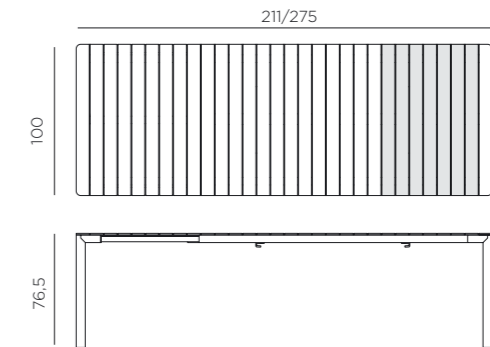

FR Table extensible. 211-275 x 100 x 76,5h cm. Matériau: plateau en polypropylène fiberglass* traité anti-UV et coloré dans la masse. Structure en aluminium vernis. Effet mat. Vérins de réglage. Instructions d'utilisation: positionner de manière stable sur un sol plan. Nettoyer le produit avec détergent non agressif et rincer avec de l'eau. Avertissement: risques de pincement en cours d'installation. Type d'utilisation: collectivité. A monter soi-même. Fabriqué en Italie. Résine recyclable. Produit conforme à la norme UNI EN 581/1/3.

PT Mesa extensível. 211-275 x 100 x 76,5h cm. Material: tampo em polipropileno fiberglass* com tratamento anti-UV colorido na totalidade. Estrutura em alumínio pintado. Acabamento fosco. Pés ajustáveis. Instruções de utilização: deve permanecer em solo estável e plano. Limpar com detergente suave e passar com água. Aviso importante: perigo de corte e entalamento durante a instalação. Utilização: coletividade. Requer montagem. Fabricado em Italia. Resina reciclável. Produto conforme norma UNI EN 581/1/3.