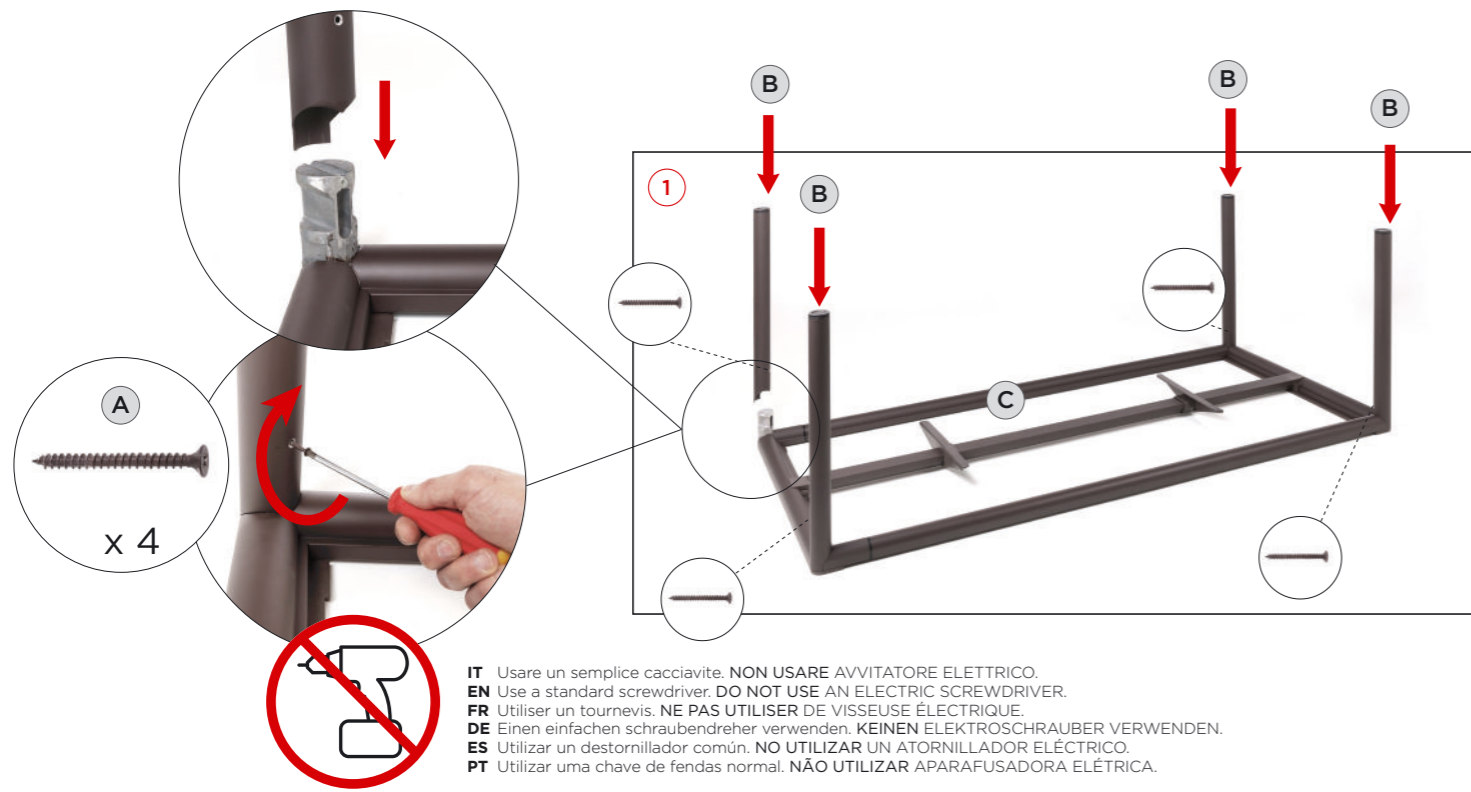

Componenti, components, composants, komponenten, componentes, componentes.

	A	B	C	D	E
	M4,5 x 50				
pcs	4	4	1	1	3

Assemblaggio, assembly, assemblage, montage, ensamblar, montagem.